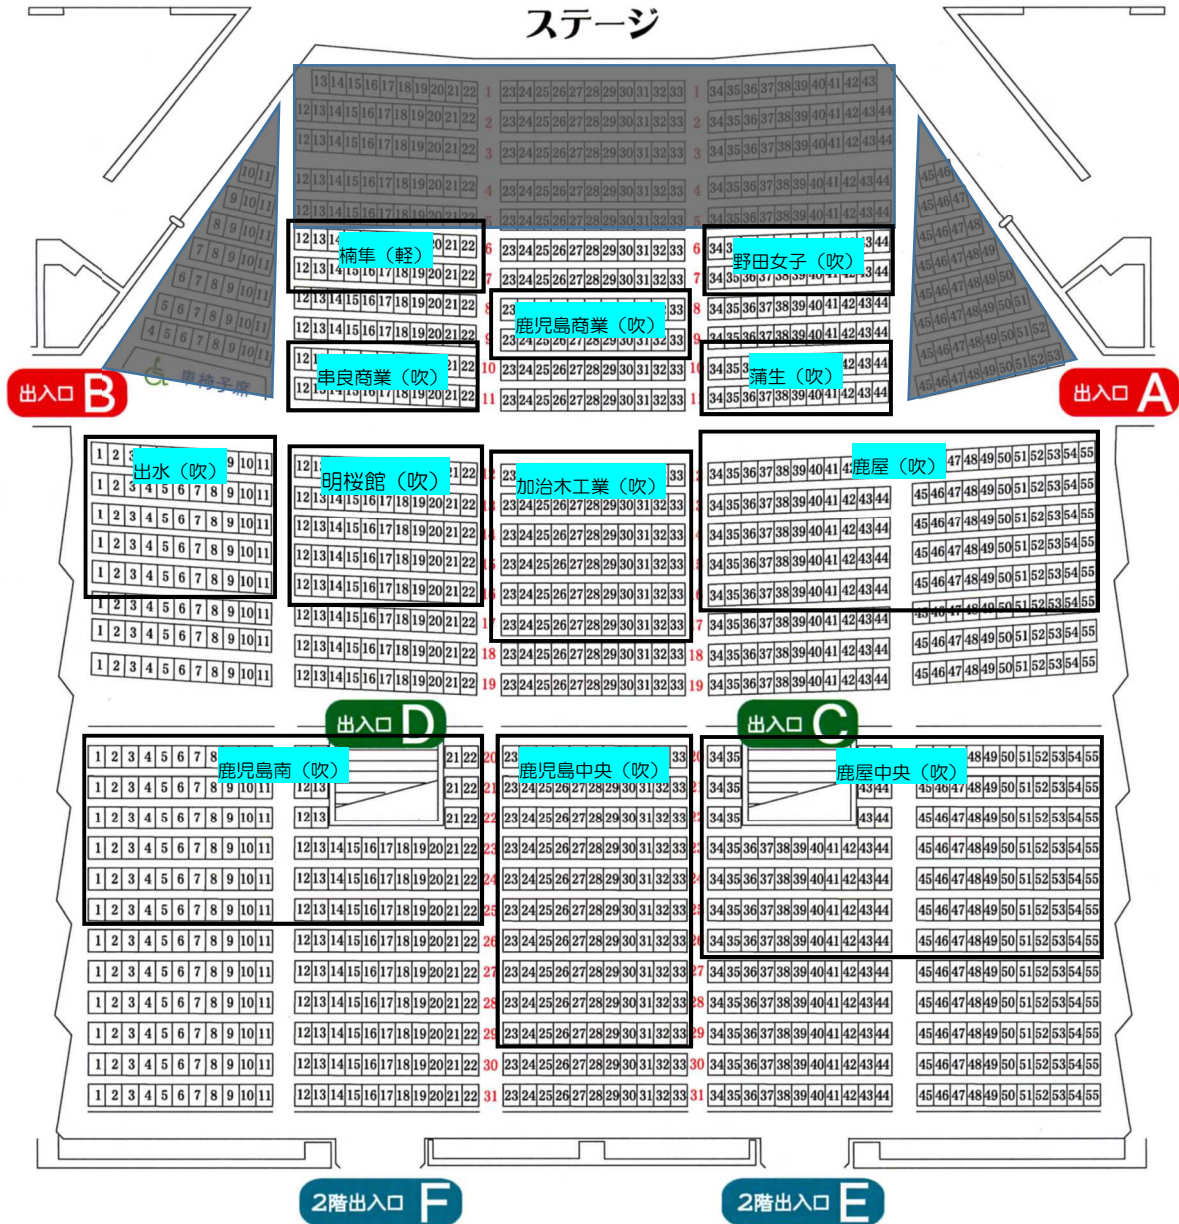

宝山ホール

客席案内図

…使用しない座席

総座席数 1,502 席 (うち車椅子席 4 席)