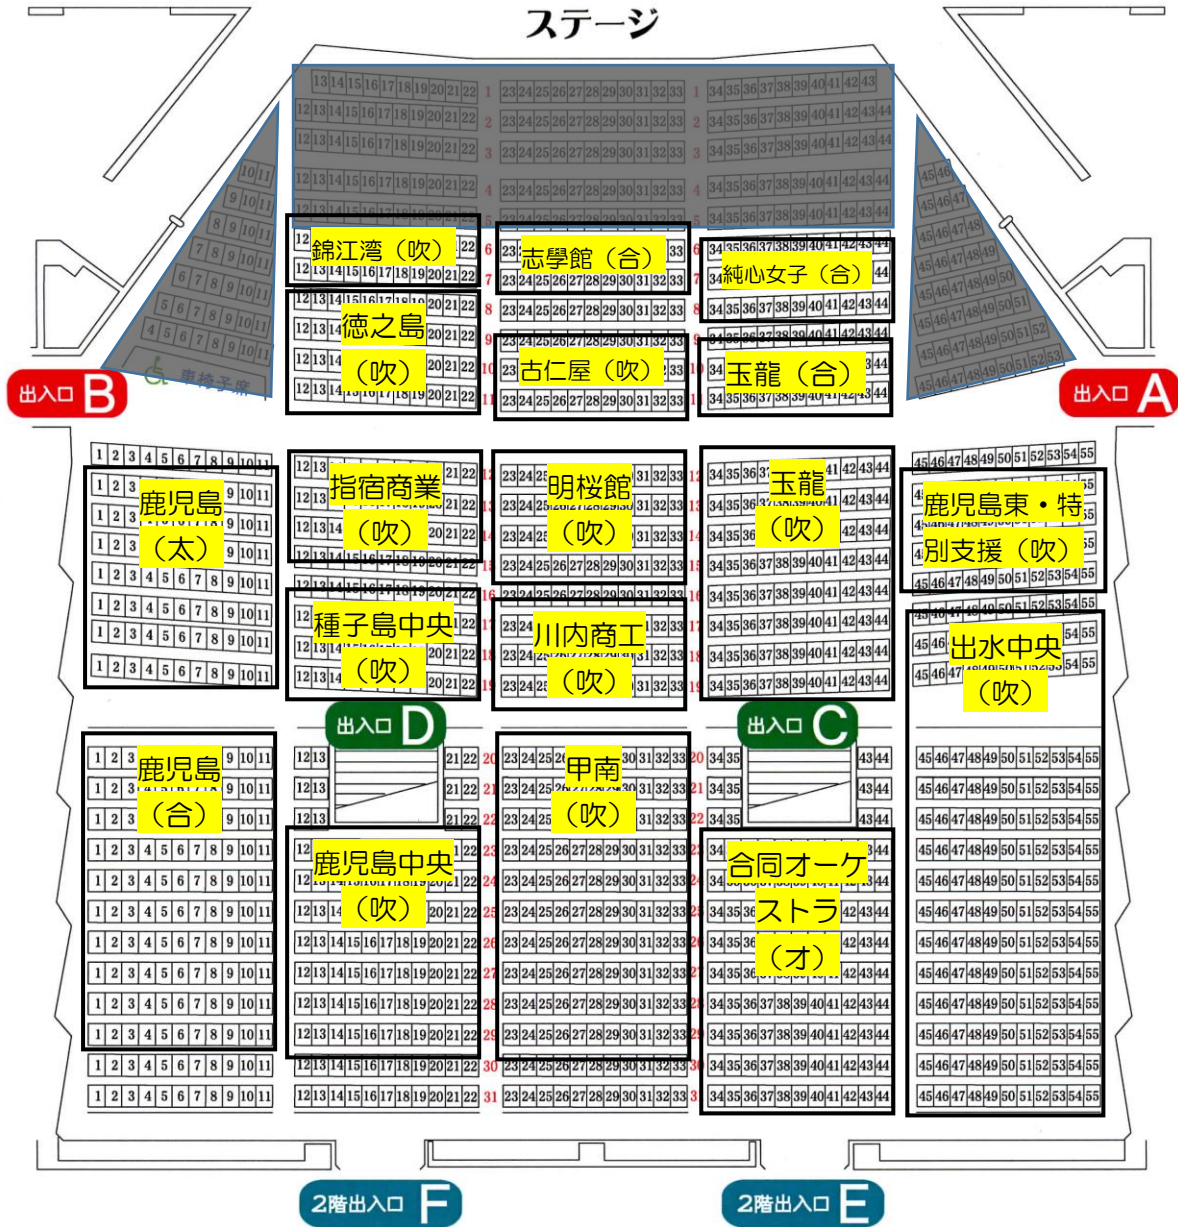

宝山ホール

客席案内図

…使用しない座席

総座席数 1,502 席 (うち車椅子席 4 席)