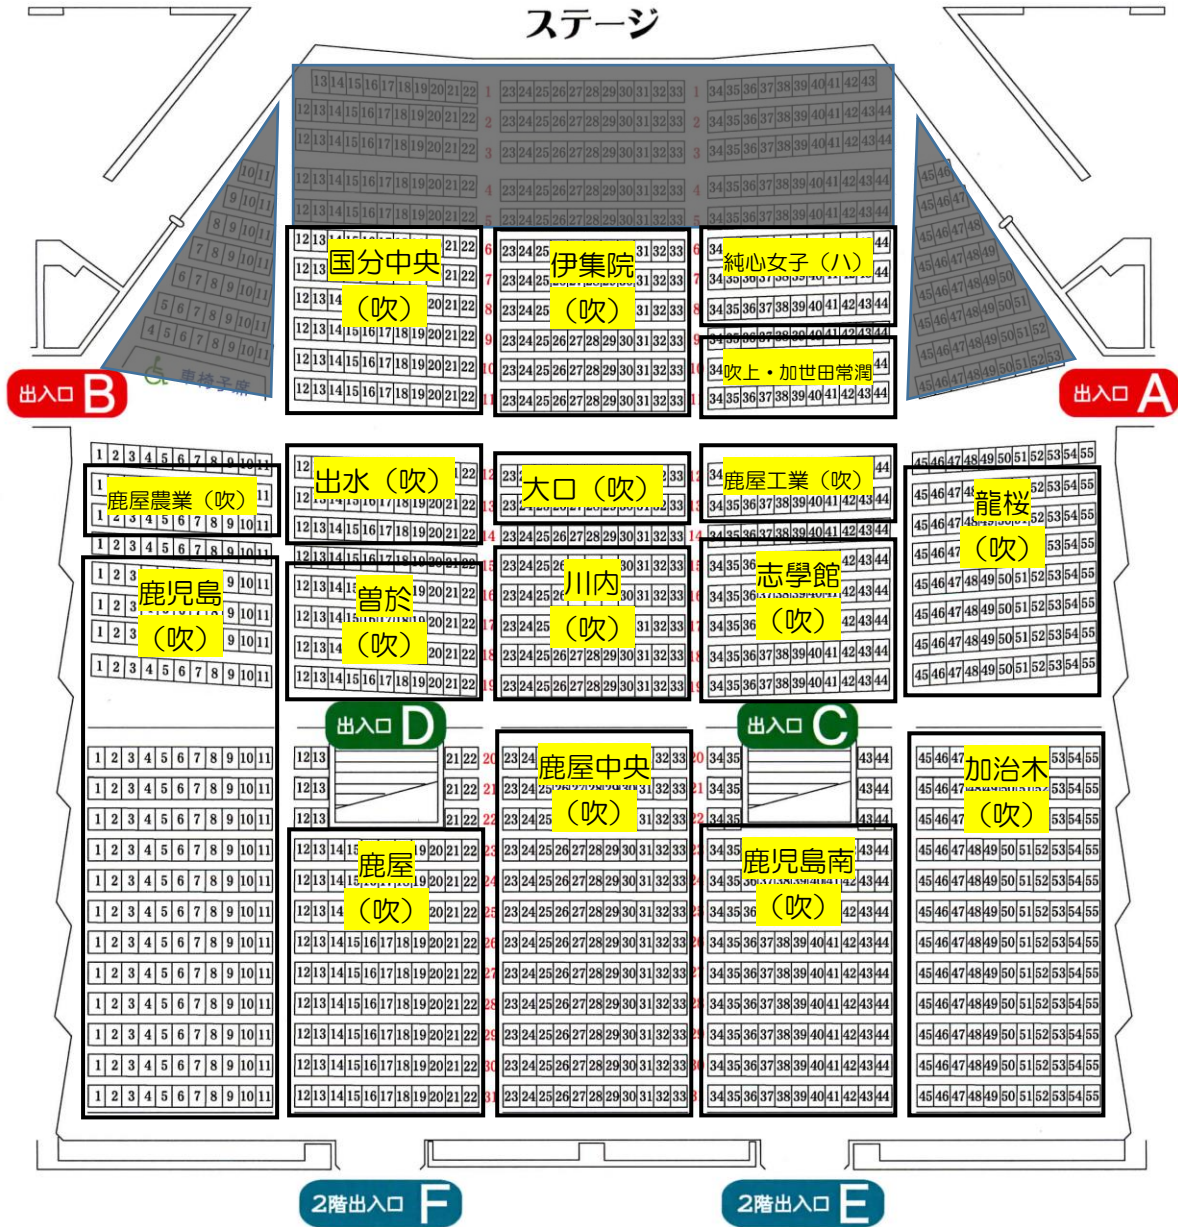

# 宝山ホール

## 客席案内図

…使用しない座席

**総座席数 1,502 席 (うち車椅子席 4 席)**